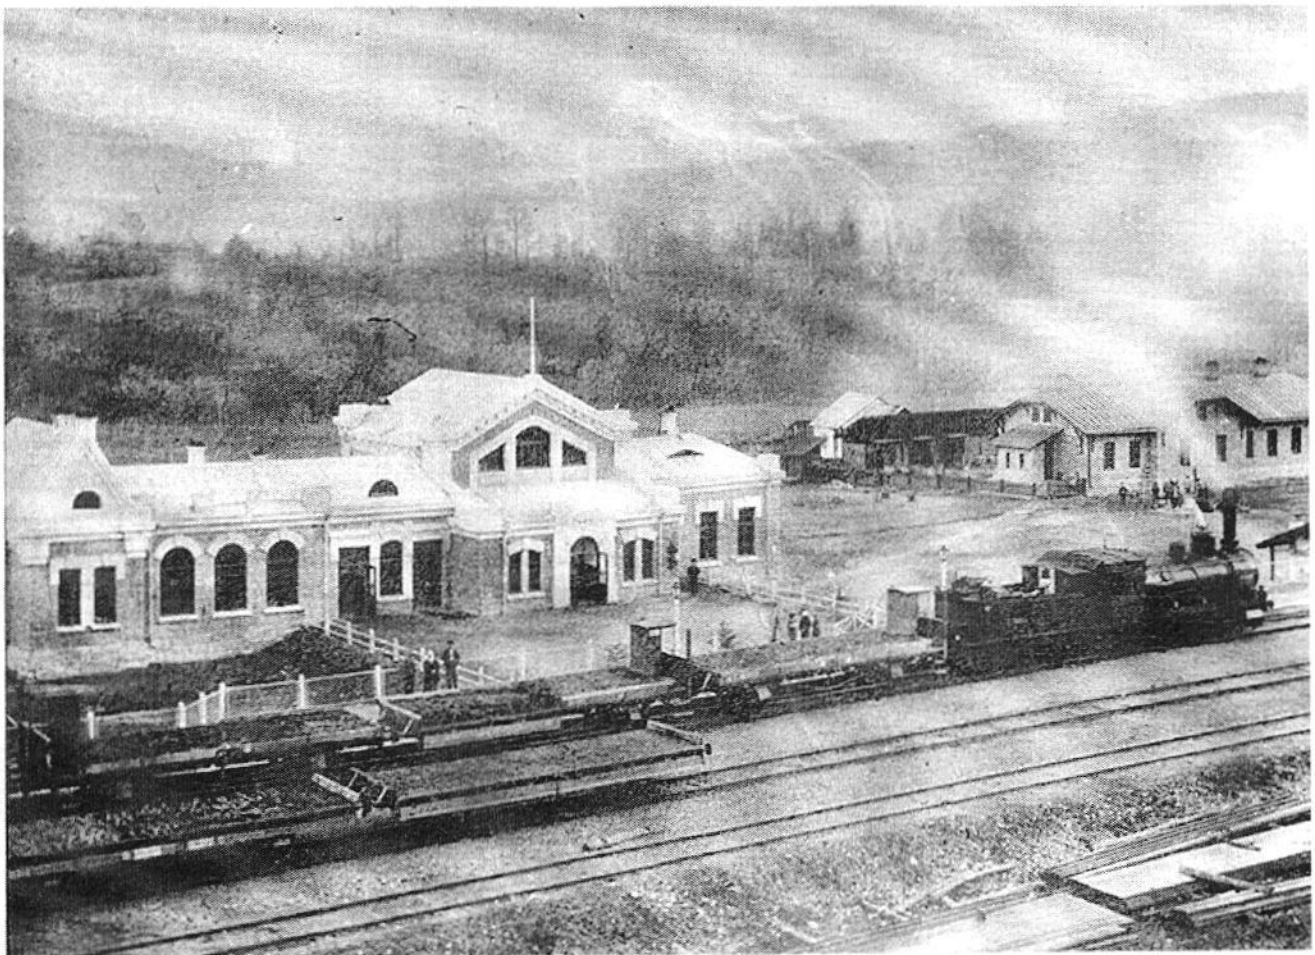

Разделы:

1. **1. *Предприятия машиностроения и металлообработки.***
2. **2. *Предприятия кабельно-проводниковой, строительной отрасли.***
3. **3. *Предприятия химической и резинотехнической отрасли.***
4. **4. *Предприятия по производству картона, упаковочных материалов и бумажных изделий.***
5. **5. *Предприятия легкой, мебельной, пищевой промышленности и товаров народного потребления***
6. **6. *Разное.***